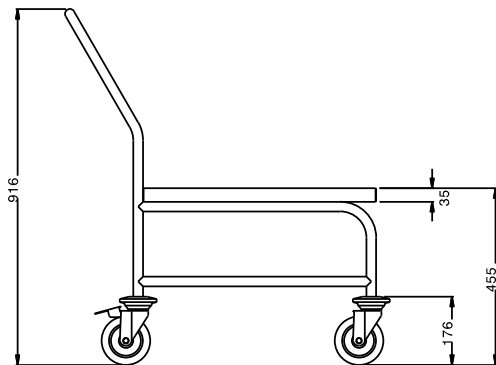

Front aanzicht

Zij aanzicht