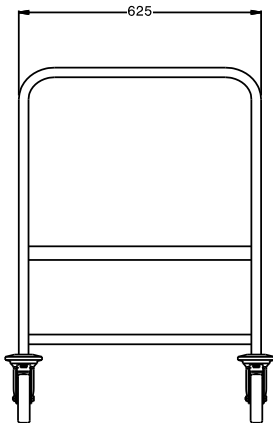

Algemene gegevens

Externe afmetingen, lengte 361236 (STR601HP)	695 mm
Externe afmetingen, breedte	840 mm
Externe afmetingen, hoogte	975 mm
Wiel materiaal	Verzinkt
Wiel diameter	Ø 125
Gewicht, netto	20 kg