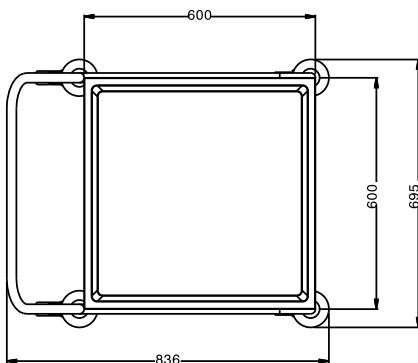

#### Product Nr.

Platform wagen voor transport van keukenmaterialen. Platform afmetingen 600x600 mm, hoogte 455 mm. Maximale belading 100 kg met egale verdeling. Buisframe Ø 25 mm met aangelast blad in verhoogde uitvoering, volledig van roestvrijstaal AISI304. Het blad met rondom lopende waterkeringrand. De duwbeugel is één geheel met het dragende frame. 4 zwenkwielen Ø 125 mm, 2 met rem.

### Uitvoering

- Geschikt voor transport van keukengerei en afwaskorven.
- Frame van roestvrijstalen buis 25 mm, volledig gelast.
- beladingscapaciteit van 100 kg bij gelijkmatige verdeling.
- Naadloos geluidsabsorberend schap met dubbel omgezette randen, gelast aan het frame.
- Bladafmeting 600x600 mm.
- Het buisframe dient tevens als ergonomische handgreep.
- Vier zwenkwielen Ø125 mm, waarvan 2 met rem, voorzien van kunststof bumpers.

### Algemene gegevens

Externe afmetingen, lengte 361236 (STR601HP)	695 mm
Externe afmetingen, breedte	840 mm
Externe afmetingen, hoogte	975 mm
Wiel materiaal	Verzinkt
Wiel diameter	Ø 125
Gewicht, netto	20 kg